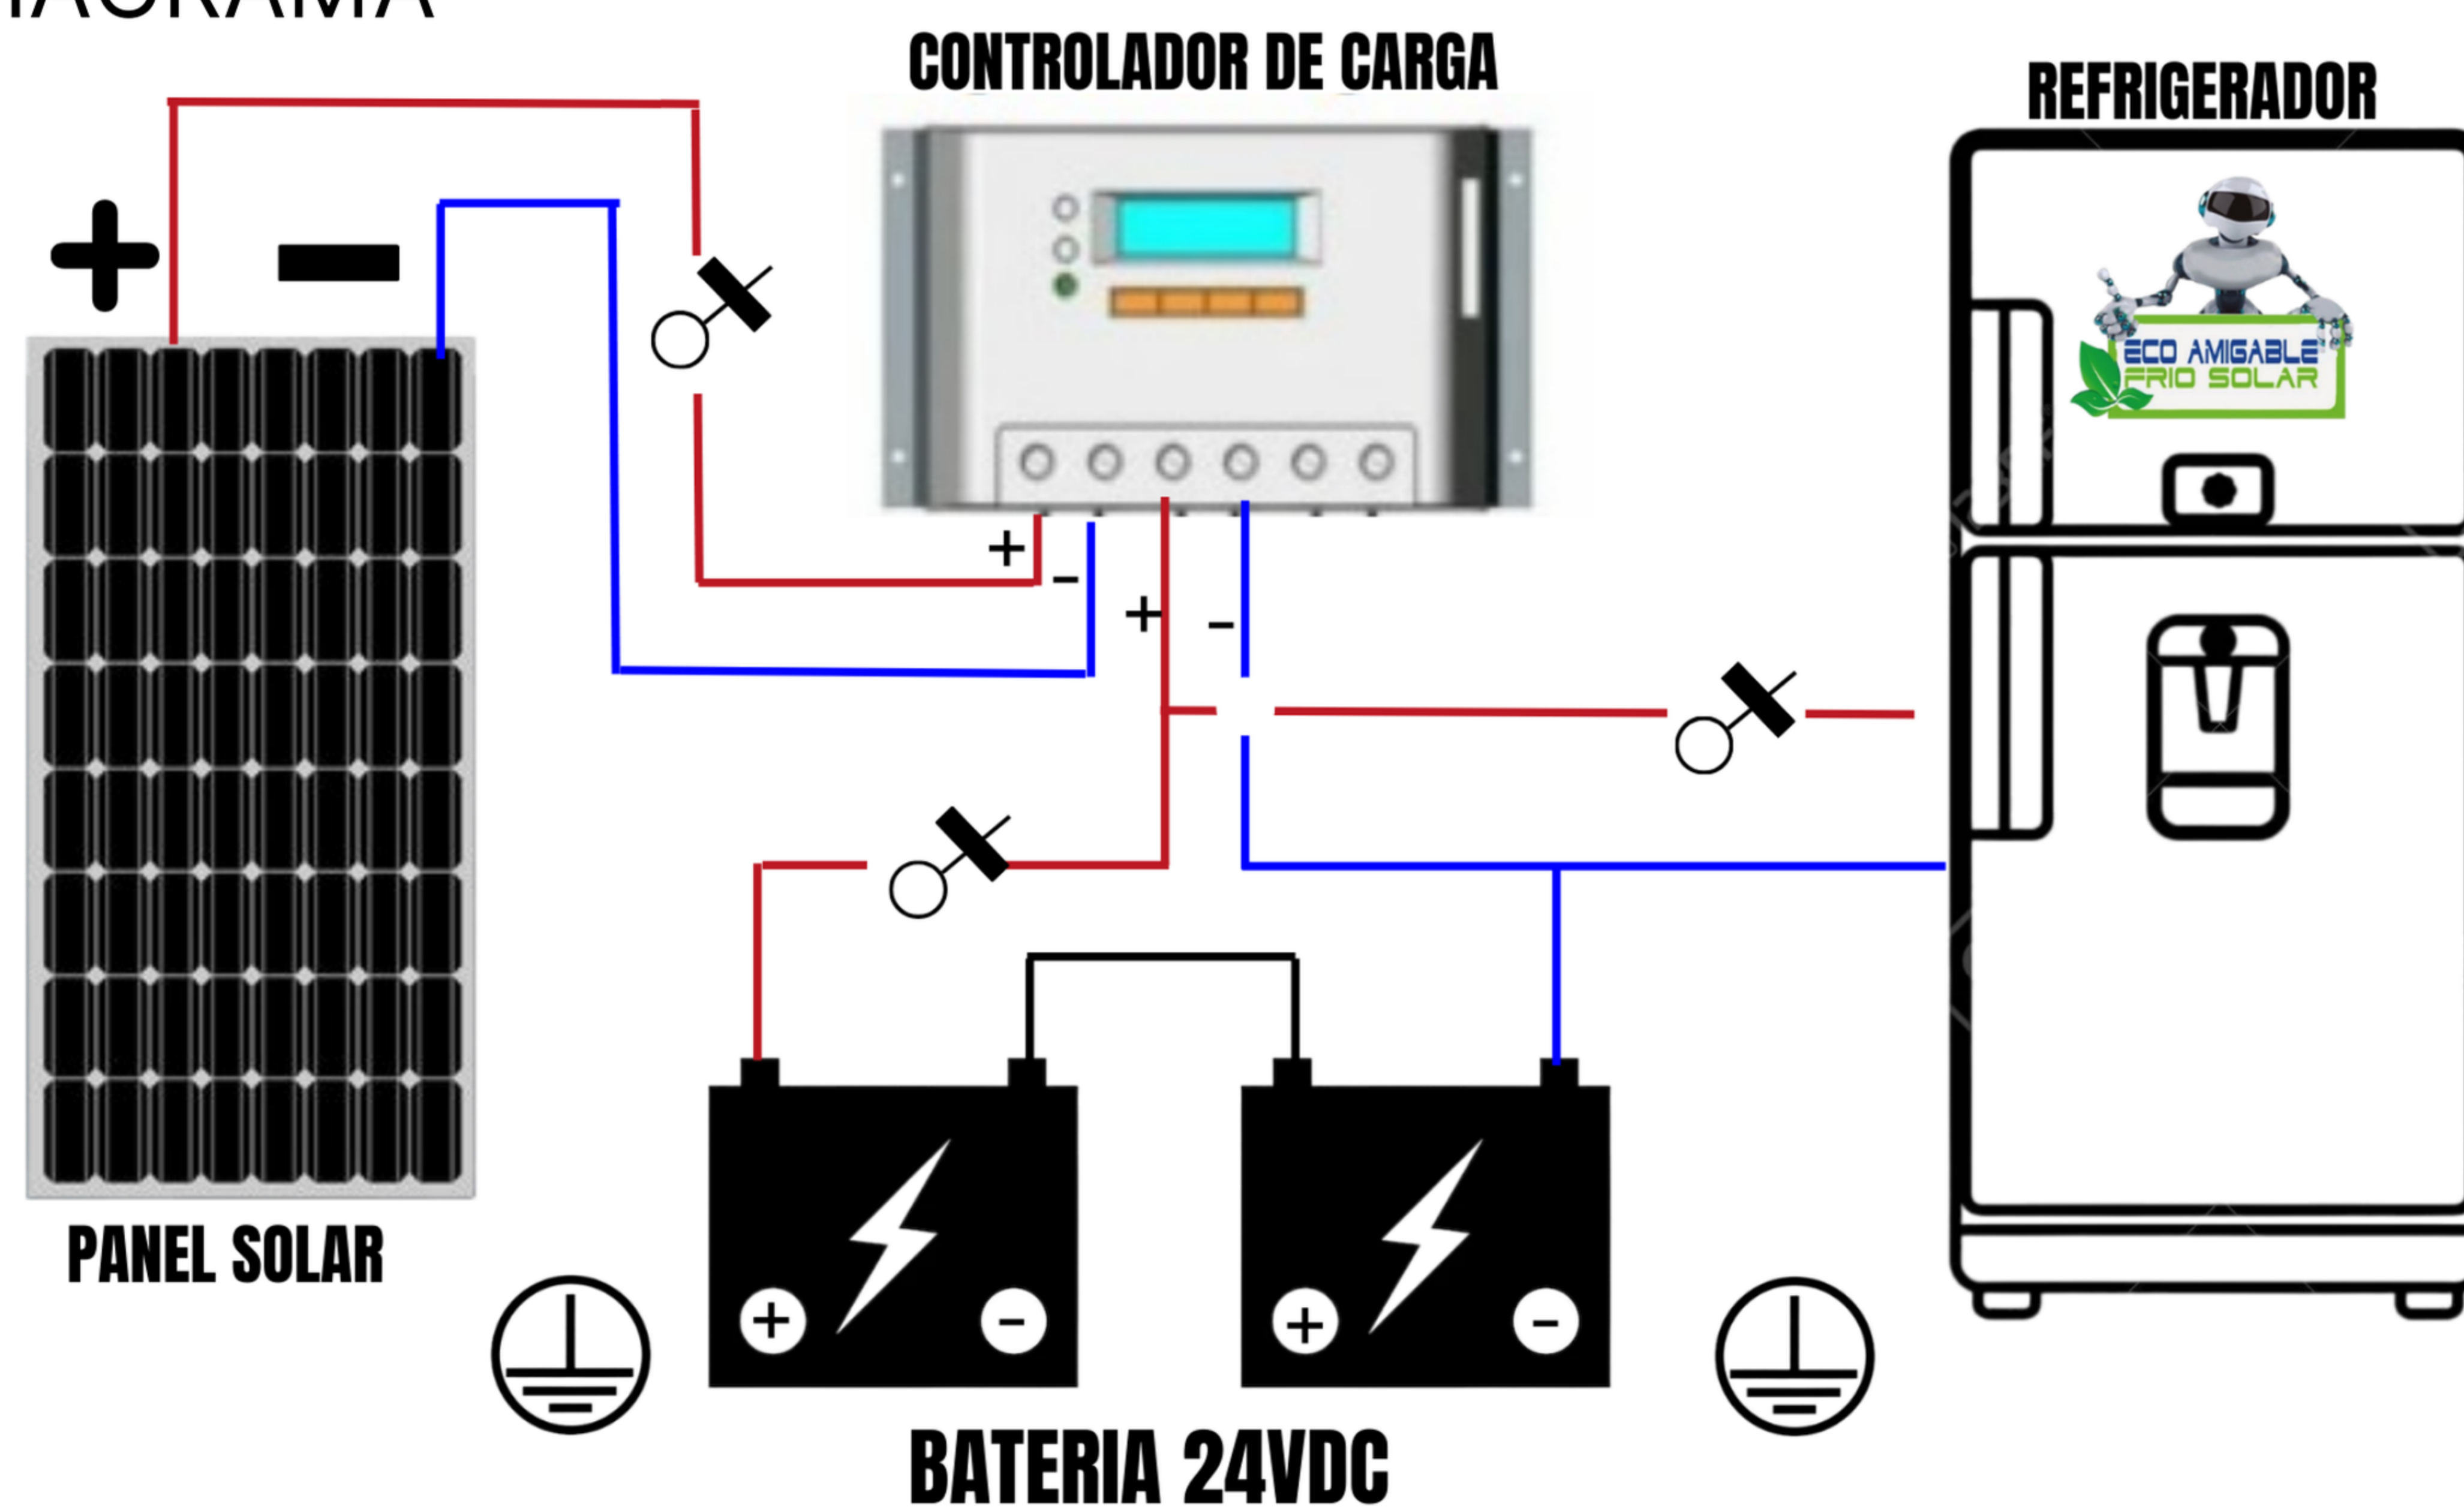

NEVERA SOLAR 235 LITROS

**235
LTS**

FICHA TECNICA

DESCRIPCION

Esta nevera de 235 Litros cuenta con anaqueles de gran capacidad y resistencia para botellas y recipientes de cualquier tamaño incluso 2 litros. También cuenta con un dispensador de agua, cajón de frutas y verduras y bandejas en cristal templado.

CARACTERISTICAS

- Almacenamiento: 235 Litros
- Voltaje: 12/24VDC
- Potencia nominal de operación - 31 w
- Consumo hora a 24VDC: 31W - 1,3A
- Consumo hora a 12VDC: 31W - 2,6A
- Gas: R600A
- Panel de control: Manual
- Material de Bandejas: Cristal templado
- Eficiencia energética: A

DIAGRAMA

MEDIDAS

- Ancho: 56 Centímetros
- Alto: 140.4 Centímetros
- Fondo: 67 Centímetros